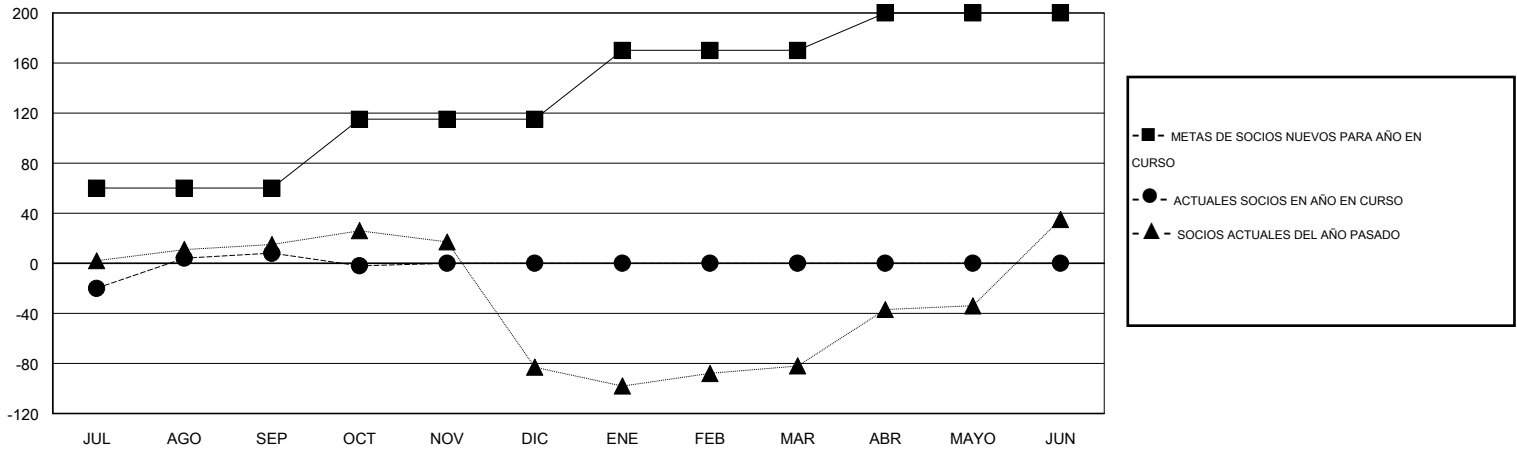

MONTHLY MEMBERSHIP PROGRESS REPORT

District F 4

Results as of: 10/31/2016

GMT: Jaime García Cepeda

UBICACIÓN COLOMBIA

GMT DE AE 3

Clubes					socios				
RESULTADOS DE 2016-2017					RESULTADOS DE 2016-2017				
TRIMESTRE	META DE CLUBES NUEVOS	NUEVOS CLUBES	CLUBES DADOS DE BAJA	GANANCIA/PÉRDIDA NETA	TRIMESTRE	META DE SOCIOS NUEVOS	SOCIOS FUNDADORES Y SOCIOS AÑADIDOS	SOCIOS DADOS DE BAJA	GANANCIA/PÉRDIDA NETA
JUL/AGO/SEP	1	0	0	0	JUL/AGO/SEP	60	47	39	8
OCT/NOV/DIC	1	0	0	0	OCT/NOV/DIC	55	7	17	-10
ENE/FEB/MAR	1	0	0	0	ENE/FEB/MAR	55	0	0	0
ABR/MAYO/JUN	0	0	0	0	ABR/MAYO/JUN	30	0	0	0

METAS Y CIFRA ACUMULATIVA DE CLUBES NUEVOS

METAS Y CIFRA ACUMULATIVA DE SOCIOS

CLUBES DADOS DE BAJA: 0	15 CLUBS OF 53 AÑADIERON 1 O MÁS SOCIOS NUEVOS	<u>DISTRIBUCIÓN POR SEXO</u>
		MASCULINO 426 (38.83%)
		FEMENINO 671 (61.17%)
<u>SOCIOS DADOS DE BAJA</u>	CLIC AQUÍ PARA DATOS DE SALUD DE CLUB	SOCIOS EN UNIDAD FAMILIAR 435
FALLECIDOS 1		CABEZA DE FAMILIA 192
CLUB CANCELADO 0		NO ES CABEZA DE FAMILIA 243
OTRO 55		
TOTAL 56		