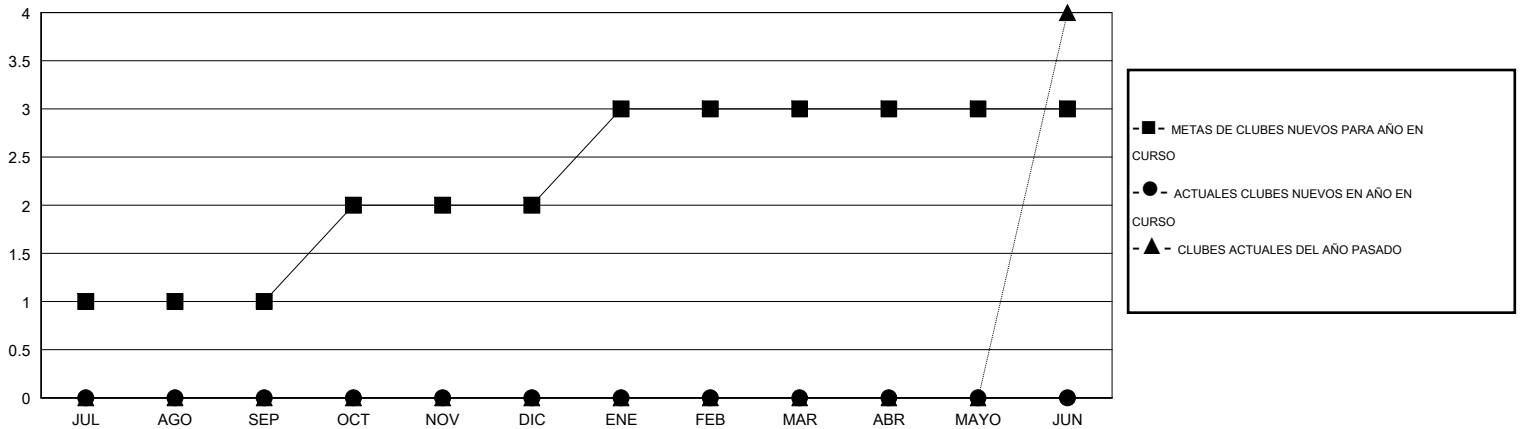

MONTHLY MEMBERSHIP PROGRESS REPORT

District F 4

Results as of: 10/31/2016

GMT: Jaime García Cepeda

UBICACIÓN COLOMBIA

GMT DE AE 3

Clubes					socios				
RESULTADOS DE 2016-2017					RESULTADOS DE 2016-2017				
TRIMESTRE	META DE CLUBES NUEVOS	NUEVOS CLUBES	CLUBES DADOS DE BAJA	GANANCIA/PÉRDIDA NETA	TRIMESTRE	META DE SOCIOS NUEVOS	SOCIOS FUNDADORES Y SOCIOS AÑADIDOS	SOCIOS DADOS DE BAJA	GANANCIA/PÉRDIDA NETA
JUL/AGO/SEP	1	0	0	0	JUL/AGO/SEP	60	47	39	8
OCT/NOV/DIC	1	0	0	0	OCT/NOV/DIC	55	7	17	-10
ENE/FEB/MAR	1	0	0	0	ENE/FEB/MAR	55	0	0	0
ABR/MAYO/JUN	0	0	0	0	ABR/MAYO/JUN	30	0	0	0

METAS Y CIFRA ACUMULATIVA DE CLUBES NUEVOS

METAS Y CIFRA ACUMULATIVA DE SOCIOS

CLUBES DADOS DE BAJA: 0	15 CLUBS OF 53 AÑADIERON 1 O MÁS SOCIOS NUEVOS	<u>DISTRIBUCIÓN POR SEXO</u>
		MASCULINO 426 (38.83%)
		FEMENINO 671 (61.17%)
<u>SOCIOS DADOS DE BAJA</u>	CLIC AQUÍ PARA DATOS DE SALUD DE CLUB	SOCIOS EN UNIDAD FAMILIAR 435
FALLECIDOS 1		CABEZA DE FAMILIA 192
CLUB CANCELADO 0		NO ES CABEZA DE FAMILIA 243
OTRO 55		
TOTAL 56		